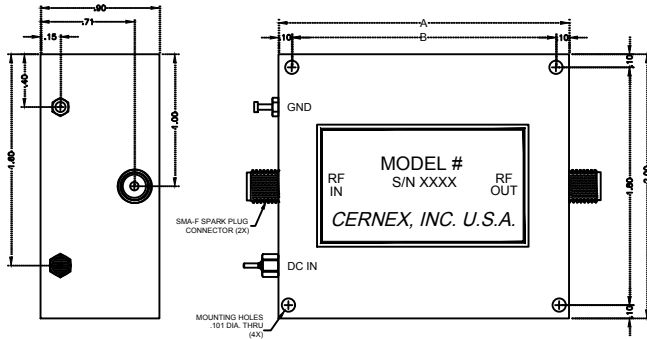

DNS Series

DNS-1 Series

CASE TYPE	DIMENSION	
	A	B
DNS8	2.30	2.10
DNS10	2.74	2.54
DNS12	3.19	2.99
DNS14	3.64	3.44

CASE TYPE	DIMENSIONS									
	A	B	C	D	E	F	G	H	I	J
DN8-1	2.20	2.05	2.00	1.80	.85	.66	.16	1.78	.16	.54
DN10-1	2.65	2.50	2.00	1.80	.85	.66	.16	1.78	.16	.54
DN12-1	3.10	2.98	2.81	2.61	.75	.56	.59	2.46	.44	1.96
DN14-1	3.54	3.42	2.81	2.61	.75	.56	.59	2.46	.44	1.96

SNS Series

CASE TYPE	DIMENSIONS	
	A	B
SNS8	2.30	2.10
SNS9	2.52	2.32
SNS10	2.75	2.55
SNS12	3.20	3.00
SNS14	3.65	3.45

TOLERANCES: .XX ± .01