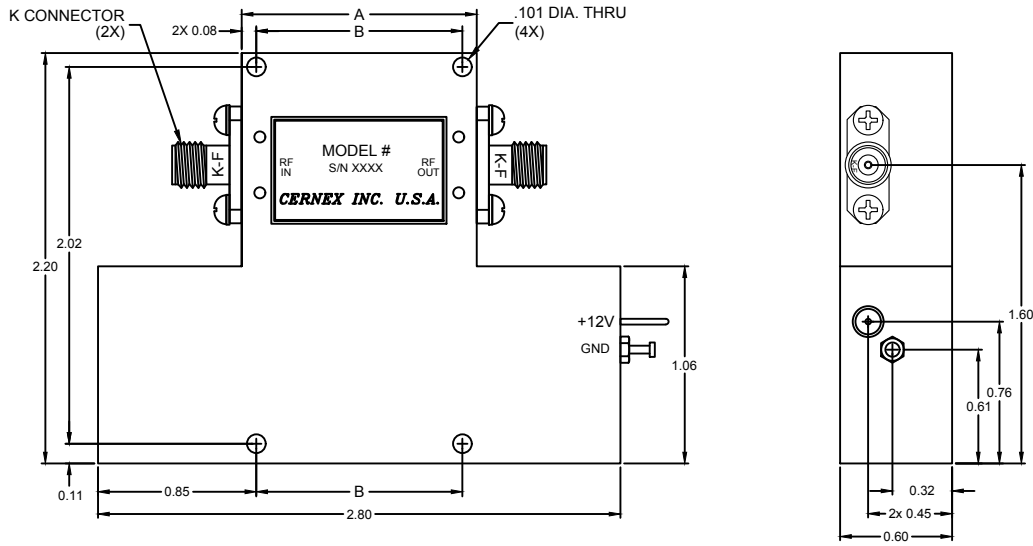

**CKP SERIES**

CASE TYPE	DIMENSIONS	
	A	B
CKP4	1.26	1.105
CKP5	1.48	1.329

**CKP SERIES W/ WAVEGUIDE**

TABLE A

WR#	C	D	E	
			CKP4	CKP5
WR42	.67	.64	1.43	1.65
WR34	.67	.64	1.43	1.65
WR28	.53	.50	1.40	1.62
WR22	.53	.50	1.37	1.59
WR19	.53	.50	1.35	1.57

CASE TYPE	DIMENSIONS	
	A	B
CKP4	1.26	1.105
CKP5	1.48	1.329

TOLERANCES: .XXX ±.005  
: .XX ±.01