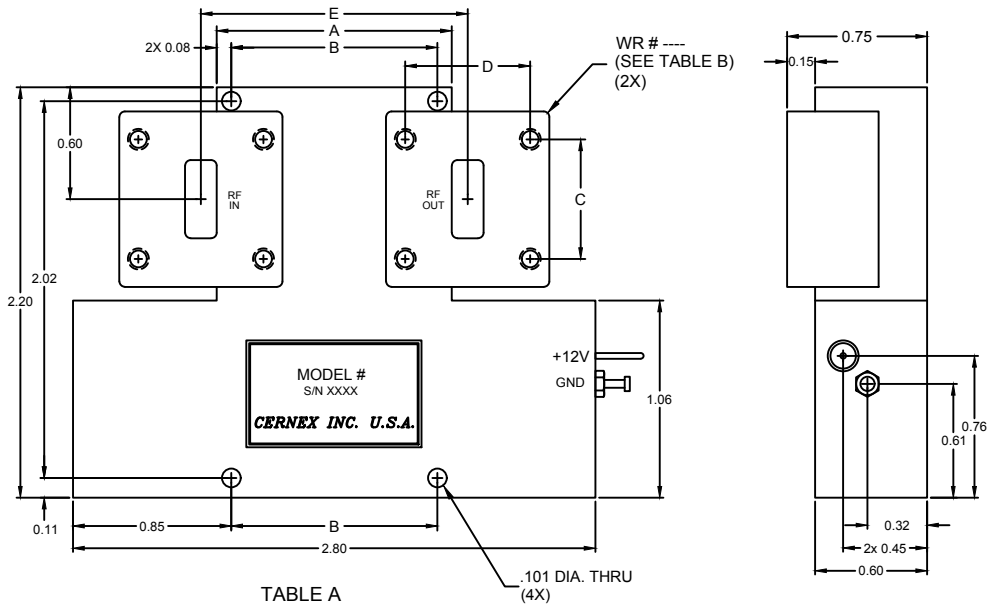

**CKP SERIES**

CASE TYPE	DIMENSIONS	
	A	B
CKP4	1.26	1.105
CKP5	1.48	1.329

**CKP SERIES W/ WAVEGUIDE**

TABLE A

WR#	C	D	E	
			CKP4	CKP5
WR42	.67	.64	1.43	1.65
WR34	.67	.64	1.43	1.65
WR28	.53	.50	1.40	1.62
WR22	.53	.50	1.37	1.59
WR19	.53	.50	1.35	1.57

CASE TYPE	DIMENSIONS	
	A	B
CKP4	1.26	1.105
CKP5	1.48	1.329

TOLERANCES: .XXX ±.005  
: .XX ±.01